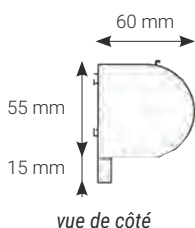

Ce store est disponible en manœuvre chaînette, tirage direct ou électrique Somfy radio RTS Sonesse à batterie.

Sans coffre

Coffre

Coffre occultant

Coulisses occultantes : 46 x 22 mm

Dimensions et encombrement

- Hauteur maxi : 2400 mm
- Largeur maxi : 2000 mm

Selon modèle et toiles utilisées

vue de côté

Options

- Guide câble
- Coulisses aluminium (26x 22 mm)
Sur modèle protection solaire
- Laquage des profils et barre de charge
RAL brillant
- Motorisation Somfy radio RTS
Sonesse WF 28 RTS Li-ion (batterie intégrée)
- Chaînette métallique